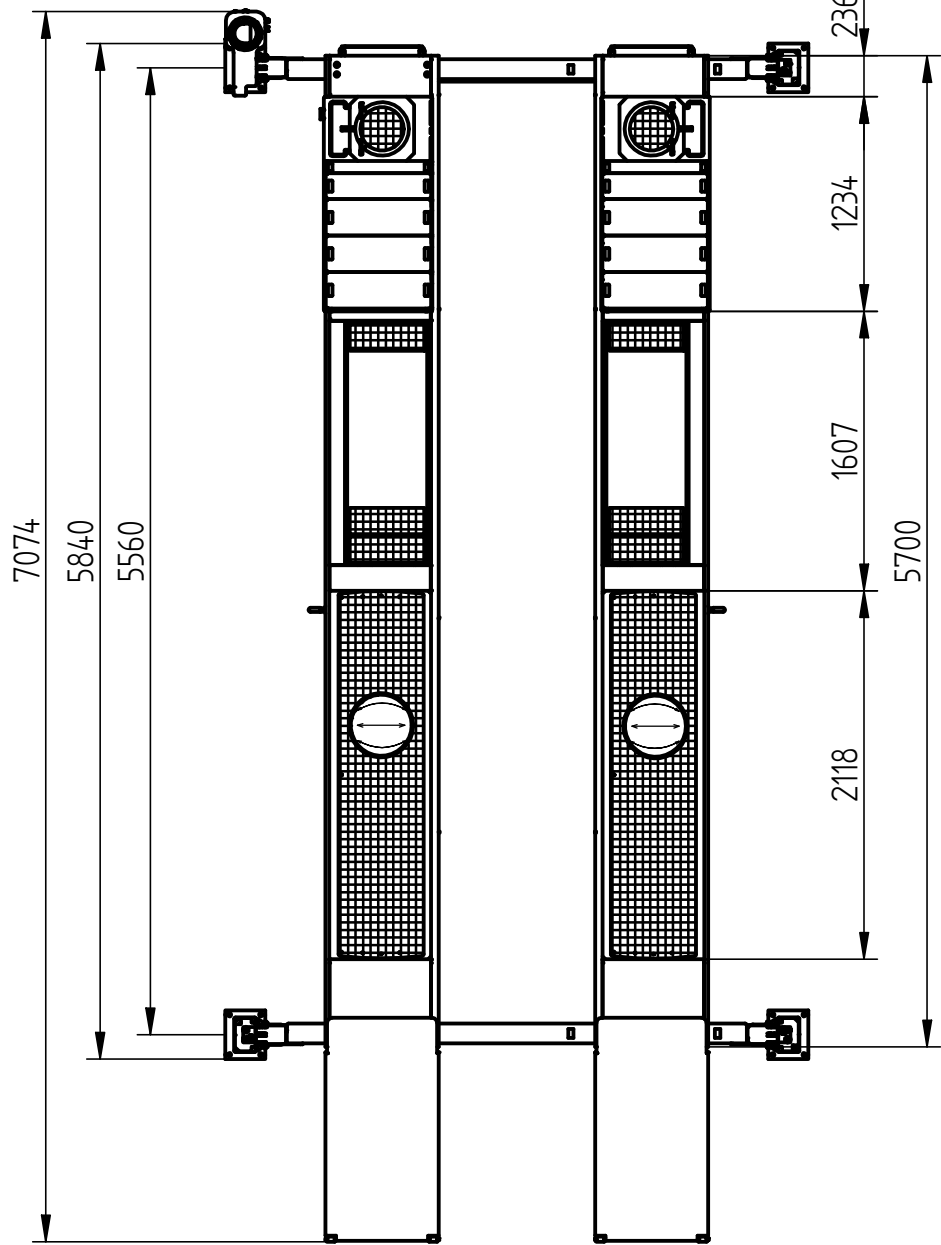

STAMPATO IL

DATA 14/04/2015	DIS L. Pontillo	NOTE SOSTITUISCE: *
DESCRIZIONE RAV4502LSIX2 (5000Kg)	CODICE 071607232	I.A. 00