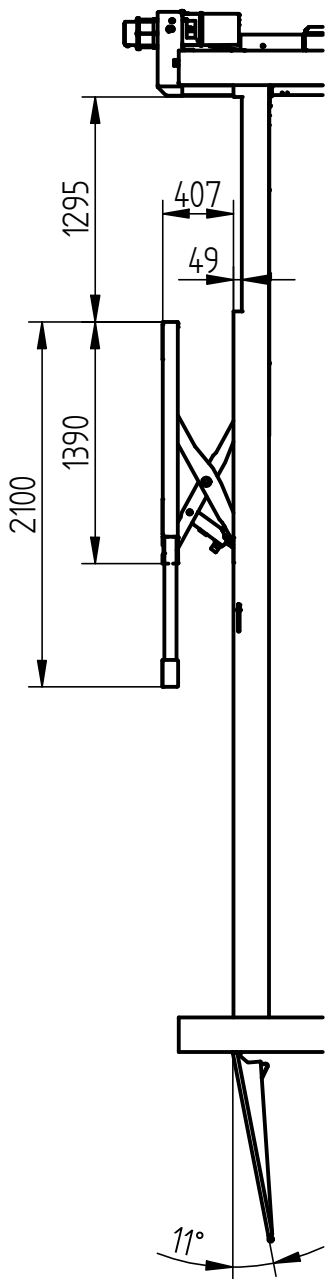

STAMPATO IL

DATA 14/04/2015	DIS L. Pontillo	NOTE SOSTITUISCE: *
DESCRIZIONE RAV4502LSIX2 (5000Kg)	CODICE 071607232	I.A. 00