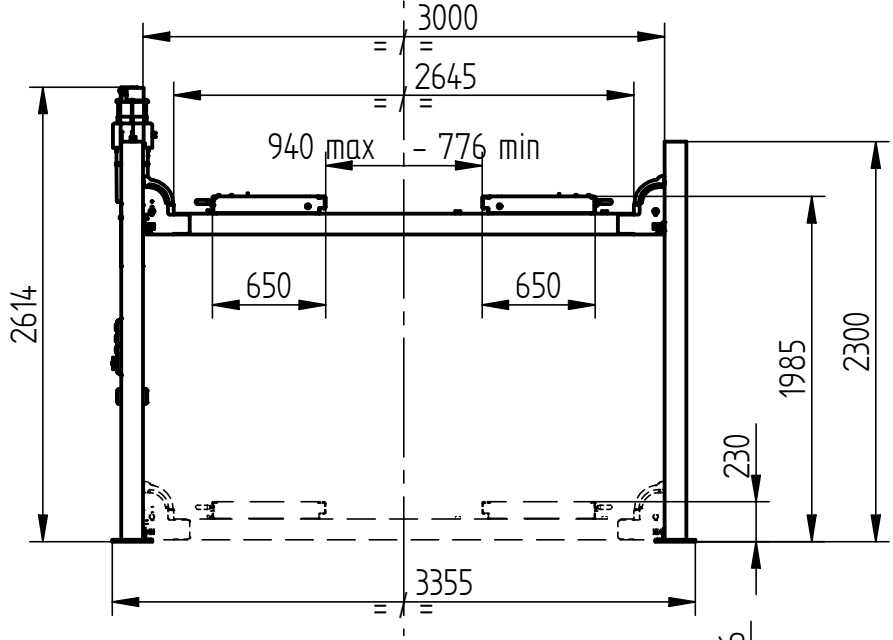

STAMPATO IL

DATA 14/04/2015	DIS L. Pontillo	NOTE SOSTITUISCE: *
DESCRIZIONE RAV4502LSIX2 (5000Kg)	CODICE 071607232	I.A. 00