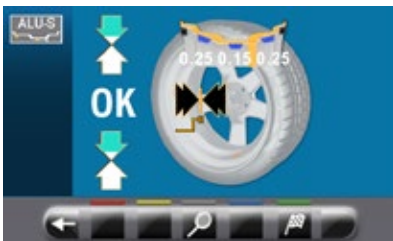

## **Precisión impecable:**

adquisición automática de los datos de las ruedas y raya láser

## **Tecnología intuitiva:**

los gráficos y los colores se han estudiado para facilitar el uso de la equilibradora de ruedas

**Equilibradoras electrónicas con microprocesador **con el lanzamiento la rueda se para automáticamente** en las dos posiciones de desequilibrio, externo así como interno. Selección rápida desde el calibre. Medición automática de la distancia y del diámetro.**

## EQUILIBRADORAS

Equilibradoras electrónicas con microprocesador

### Eco-Weight.

Sistema moderno para poner a cero el desequilibrio y reducir el consumo de los plomos.

Optimización del espacio para que todo sea manejable y sencillo.

Independientemente de si son de serie u opcionales, todos los accesorios tienen su posición.