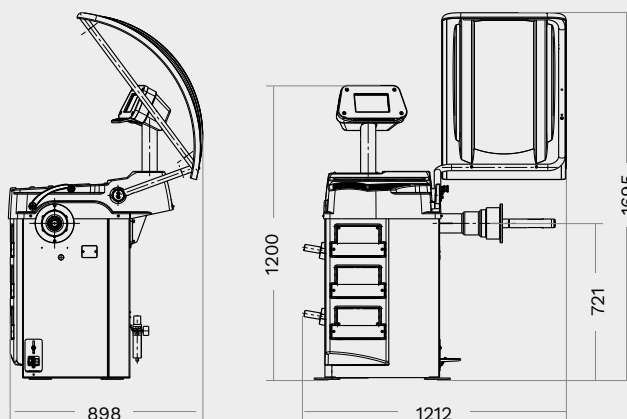

Datos técnicos

G3.128NR

	N. artículo
GP3.150WSPLUS	RAV.G3150.201287
G3.150WSPLUS	RAV.G3150.201331
GP3.150WS	RAV.G3150.201386
G3.150WS	RAV.G3150.201430
GP3.150S	RAV.G3150.201485
G3.150S	RAV.G3150.201539
G3.150	RAV.G3150.201584
GP3.128NR	RAV.G3128.201300
G3.128NR	RAV.G3128.201355