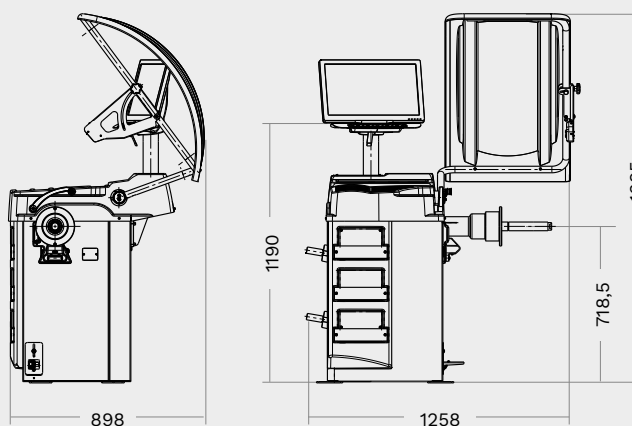

**G3.150**

	<b>G3.128NR Todos los modelos</b>	<b>G3.150 Todos los modelos</b>
<b>Diámetro llanta mín.</b>	10"	10"
<b>Diámetro llanta máx.</b>	26"	26"
<b>Anchura llanta mín.</b>	1.5"	1.5"
<b>Anchura llanta máx.</b>	22"	22"
<b>Peso rueda máx.</b>	70 kg	70 kg
<b>Precisión de equilibrado +/-</b>	1 g	1 g
<b>Tiempo medición</b>	6 s	6 s
<b>Velocidad de giro medición</b>	100 r/min	100 r/min
<b>Conexión eléctrica</b>	230V/50-60/1ph	230V/50-60/1ph