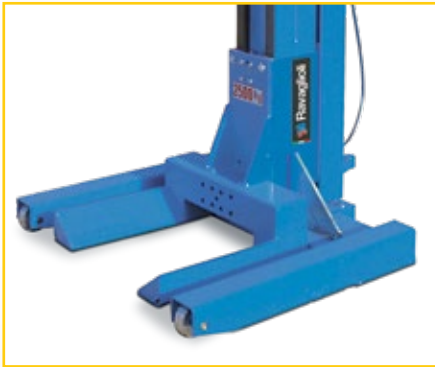

Capacité 2.500 kg par colonne, pour intérieur.

Versión especial para vehículos comerciales ligeros y caravanas.

Capacidad 2.500 kg por columna, para interior.

60
SINCE 1958

Ravaglioli S.p.A.

via 1° maggio 3
 Fraz. Pontecchio M.
 40037 Sasso Marconi BO - Italia
 Phone +39.051.6781511
 Fax. +39.051.846349
 E-mail: rav@ravaglioli.com