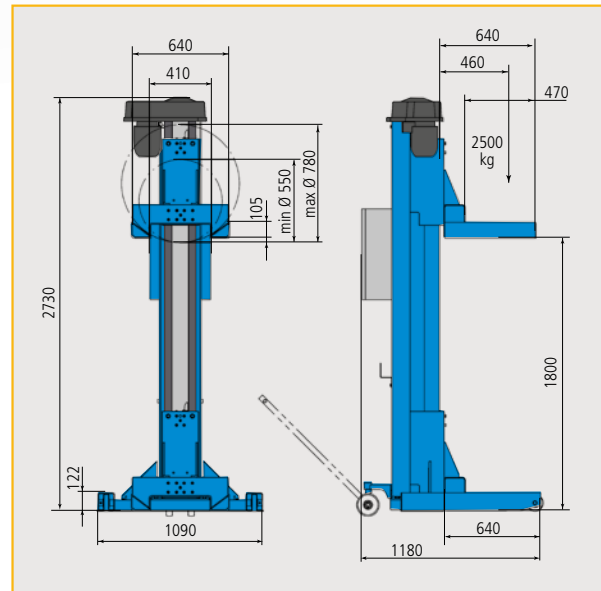

Capacité 2.500 kg par colonne, pour intérieur.

Versión especial para vehículos comerciales ligeros y caravanas.

Capacidad 2.500 kg por columna, para interior.

60
SINCE 1958

Ravaglioli S.p.A.

via 1° maggio 3
 Fraz. Pontecchio M.
 40037 Sasso Marconi BO - Italia
 Phone +39.051.6781511
 Fax. +39.051.846349
 E-mail: rav@ravaglioli.com