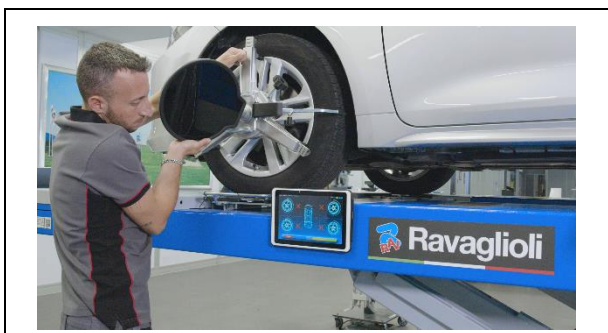

Wheel-aligner-RAV3D2.0WALL-tablet-DI