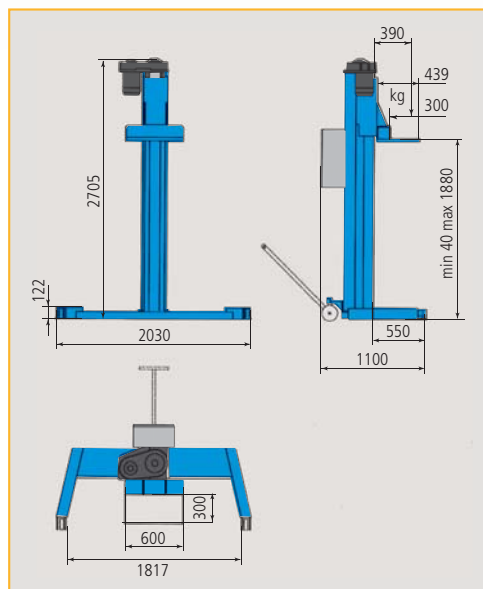

Ravaglioli

Ravaglioli S.p.A.

via 1° maggio 3
Fraz. Pontecchio M.
40037 Sasso Marconi (Bo) - Italia
Tel. +39 - 051 - 6781511
Fax +39 - 051 - 846349
rav@ravaglioli.com
www.ravaglioli.com

RAV France

6, Rue Longue Raie
ZAC de la Tremblaie
91220 Le Plessis Pâté
Tel. 01.60.86.88.16
Fax 01.60.86.82.04
rav@ravfrance.fr

Ravaglioli Deutschland

Kirchenpoint 22
85354 Freising
Tel. 08165-646956
Fax 08165-646958
info@ravaglioli.de

RAV Equipment UK LTD

Prince Albert House
20 King Street
Maidenhead, SL6 1DT
Tel. 020-76286832
Fax 020-76286833
ravuk@ravaglioli.com

RAV en Belgique

Nederlandstalig
Tel. 0498-162016
Fax 016-781025
Zone Francophone
Tel. 0498-163016
Fax 078 055030

RAV Equipos España

Avenida Europa 17
Pol. Ind. de Constanti
Tarragona 43120
Tel. 977 524525
Fax 977 524532
ravequipos@ravaglioli.e.telefonica.net